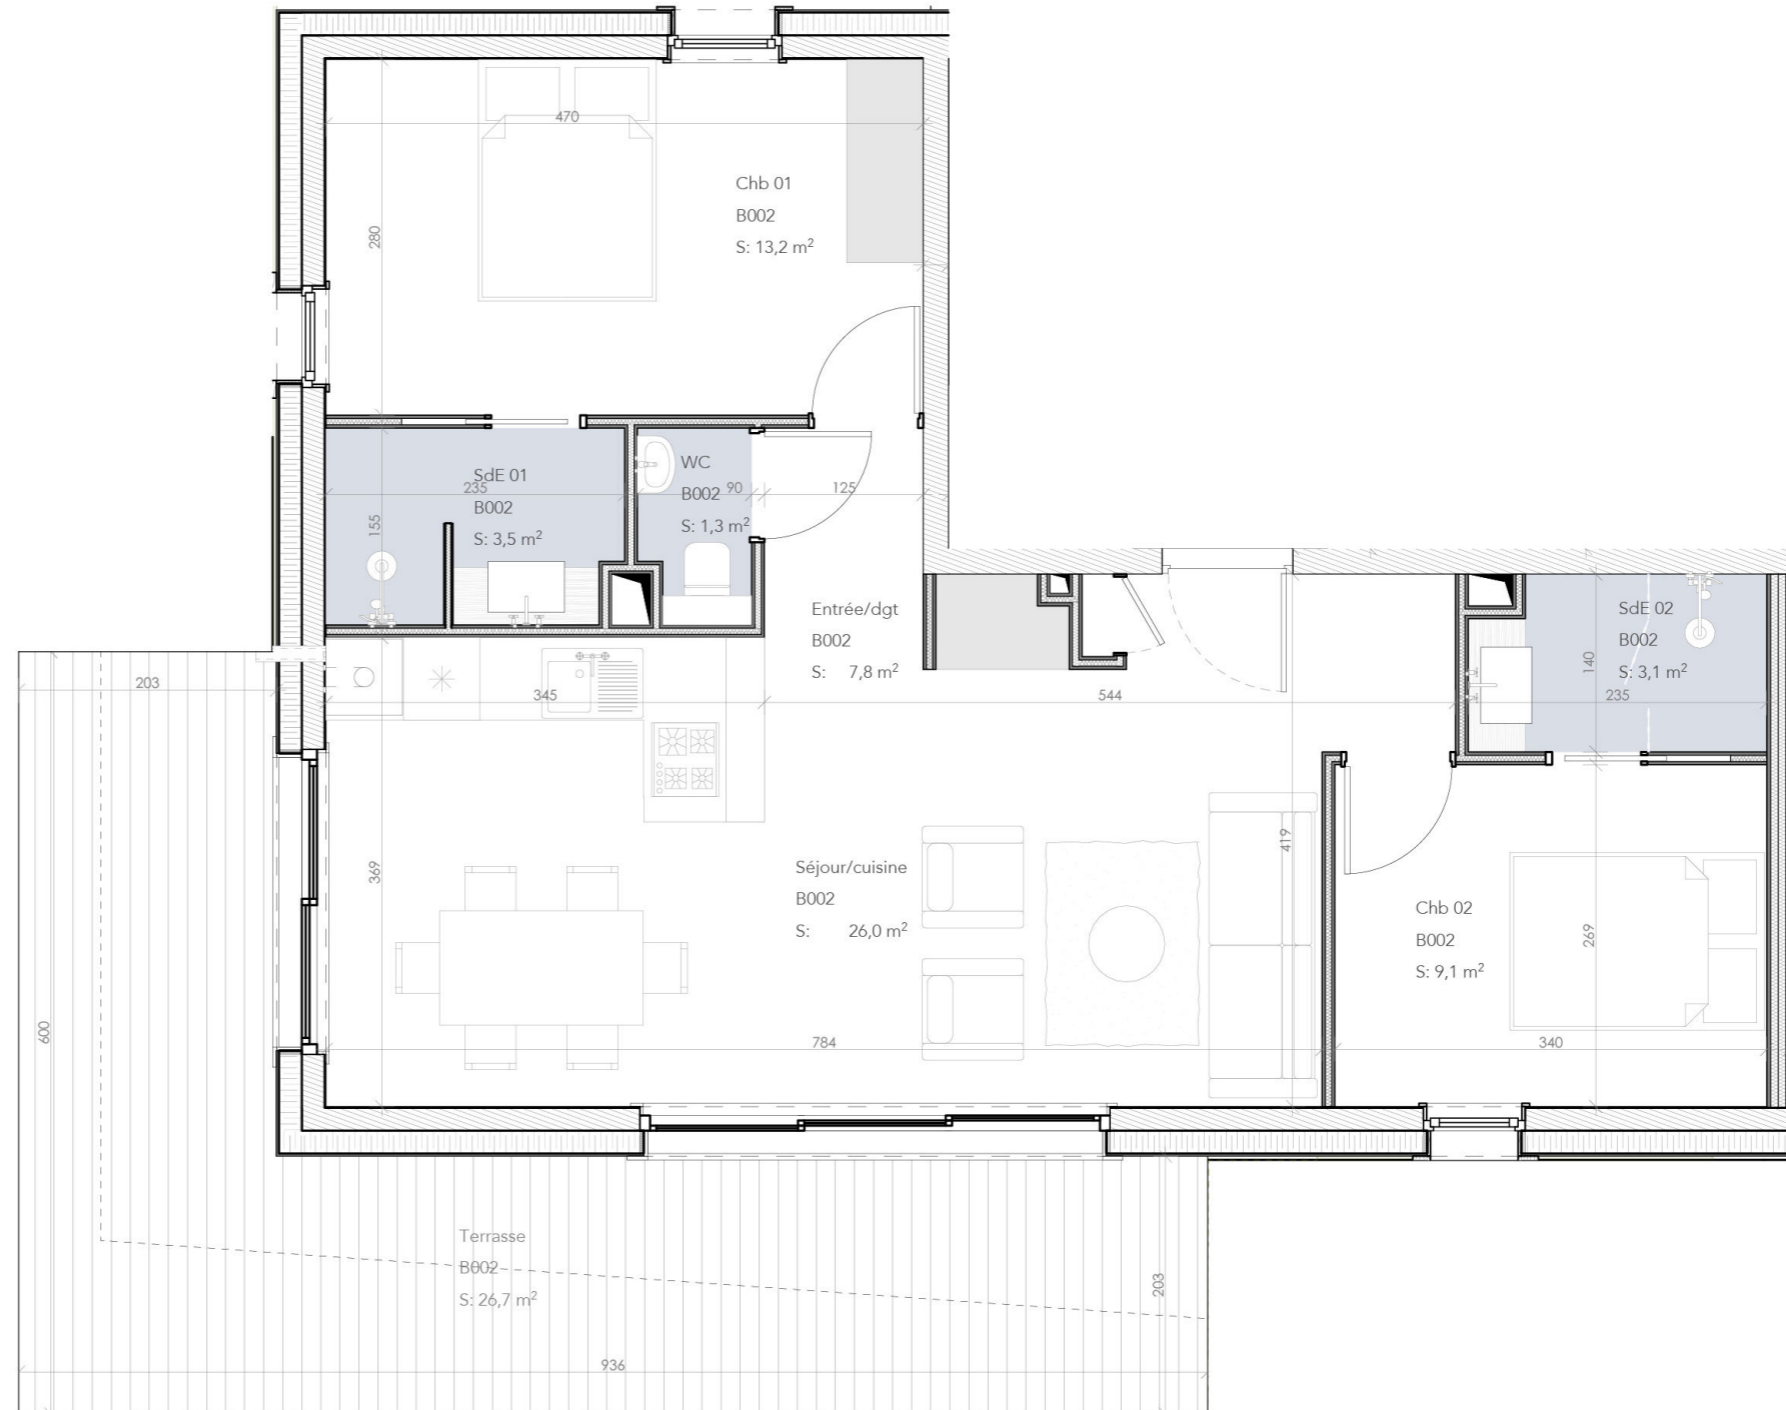

LES FRIMAS

MEGÈVE

CHALET ARBOIS
APPARTEMENT B002 - RDC
APARTMENT B002 - GROUND FLOOR
T3 NON PMR : 63,91 m²

DIMENSION DES PIÈCES / ROOM DIMENSIONS

Chambre 1 / Bedroom 1: 13,16 m²
Chambre 2 / Bedroom 2: 9,07 m²
Entrée - Dégagement / Entrance - Clearance: 7,77 m²
Salle d'eau 1/ Shower room: 3,54 m²
Salle d'eau 2/ Shower room: 3,13 m²
Séjour - Cuisine / Living room - Kitchen: 25,95 m²
WC: 1,29 m²
Total : 63,91 m²
Jardin / Garden: 80,86 m²
Terrasse / Terrace: 26,72 m²

Note : Les surfaces Habitables, les détails architecturaux et les côtes sont susceptibles d'être légèrement modifiés lors de la mise au point définitive.
Living areas, architectural details and dimensions are subject to slight modifications when finalised.