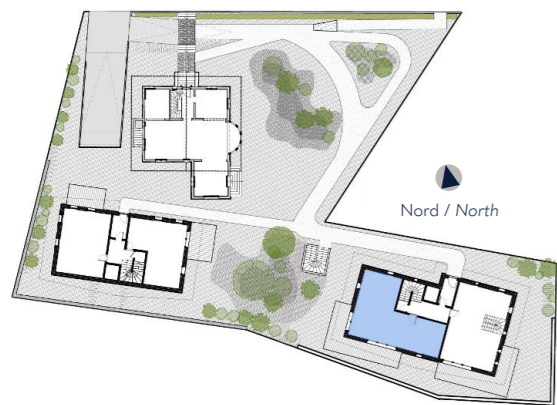

Localisation / Location

Façade Sud / South Front