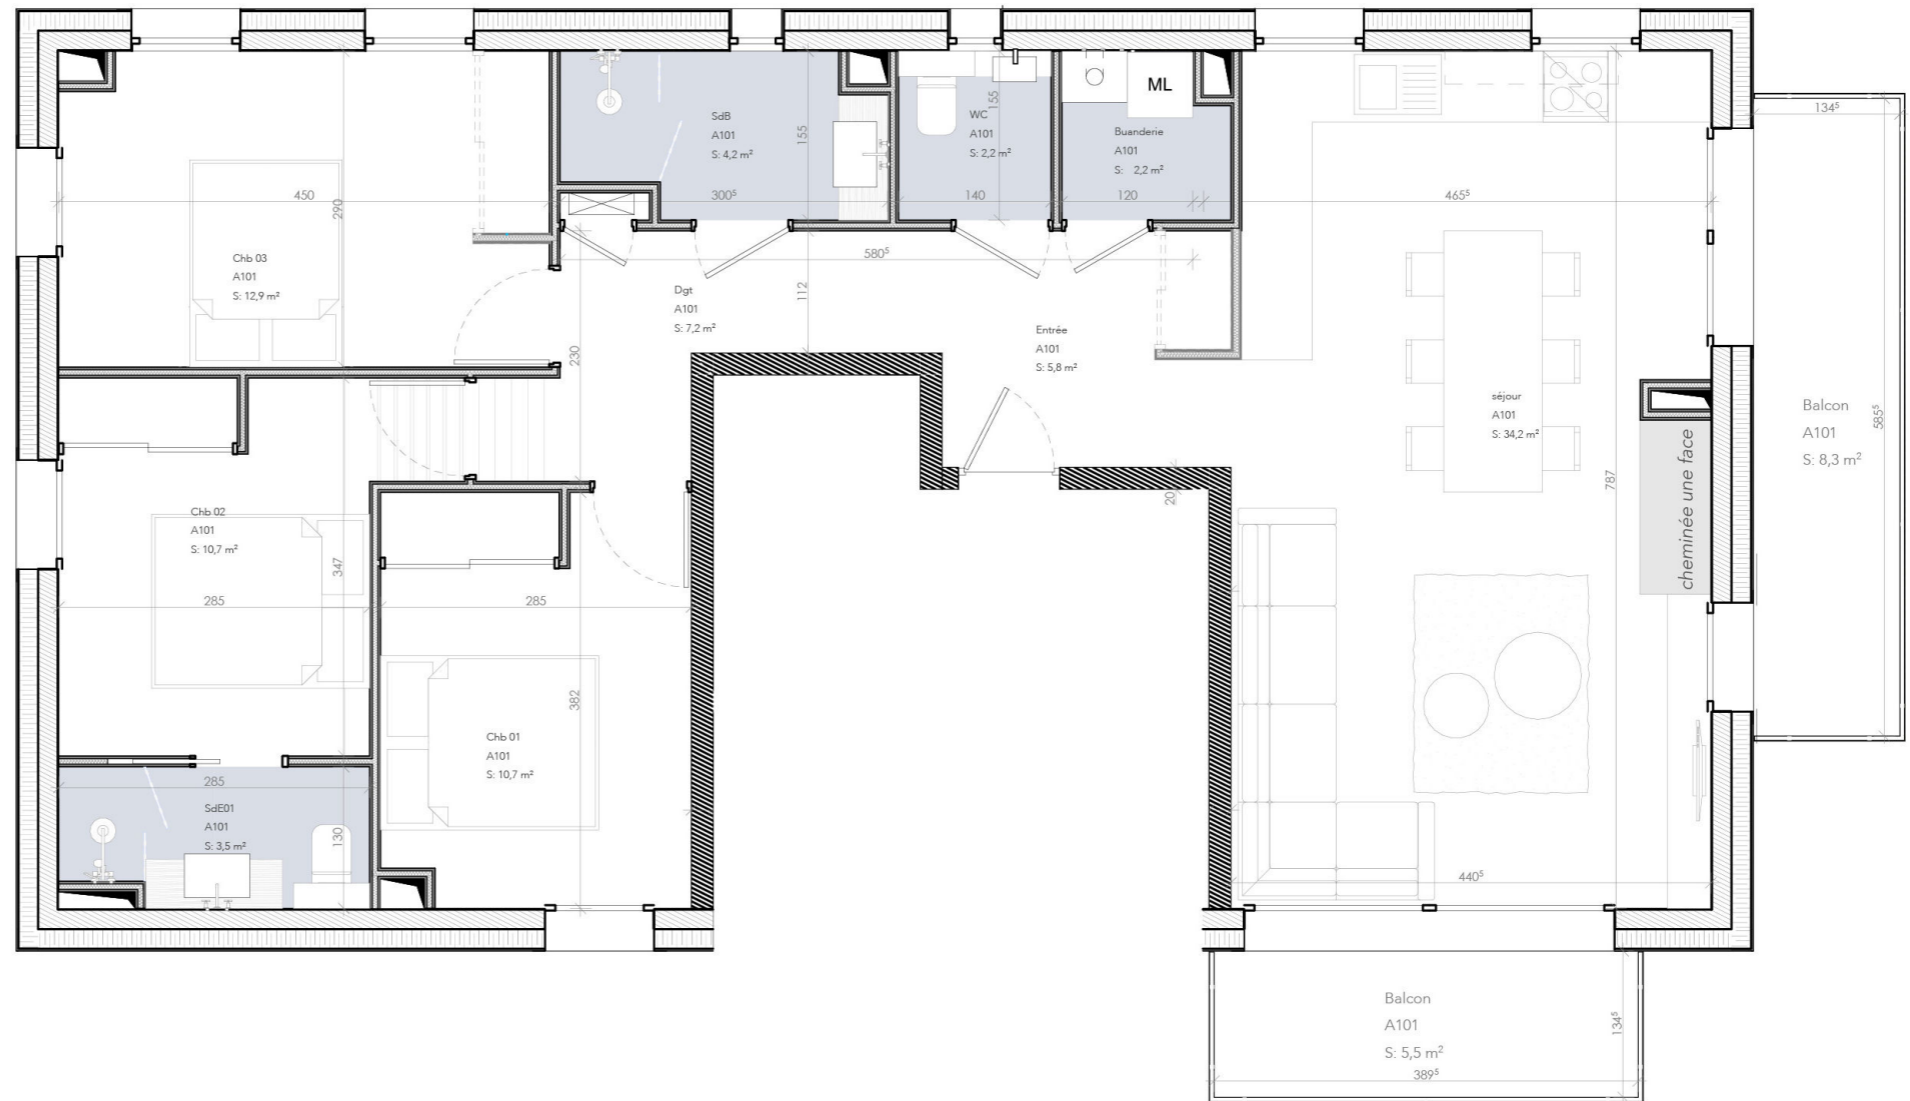

LES FRIMAS
MEGÈVE

CHALET ARLY
APPARTEMENT A101 - 1^{ER} ÉTAGE
APARTMENT A101 - 1ST FLOOR
T4 : 93,5 m²

DIMENSION DES PIÈCES / ROOM DIMENSIONS

Entrée / Entrance: 5,75 m²
Séjour - cuisine / Living room - Kitchen: 34,15 m²
Buanderie / Laundry: 2,23 m²
WC: 2,17 m²
Salle de bain / Bathroom: 4,18 m²
Chambre 1 / Bedroom 1: 10,72 m²
Chambre 2 / Bedroom 2: 10,73 m²
Chambre 3 / Bedroom 3: 12,86 m²
Dégagement / Clearance: 7,20 m²
Salle d'eau / Shower room: 3,51 m²
Total : 93,5 m²
Total Balcon / Balcony: 13,81 m²

Note : Les surfaces Habitables, les détails architecturaux et les côtes sont susceptibles d'être légèrement modifiés lors de la mise au point définitive.
Living areas, architectural details and dimensions are subject to slight modifications when finalised.