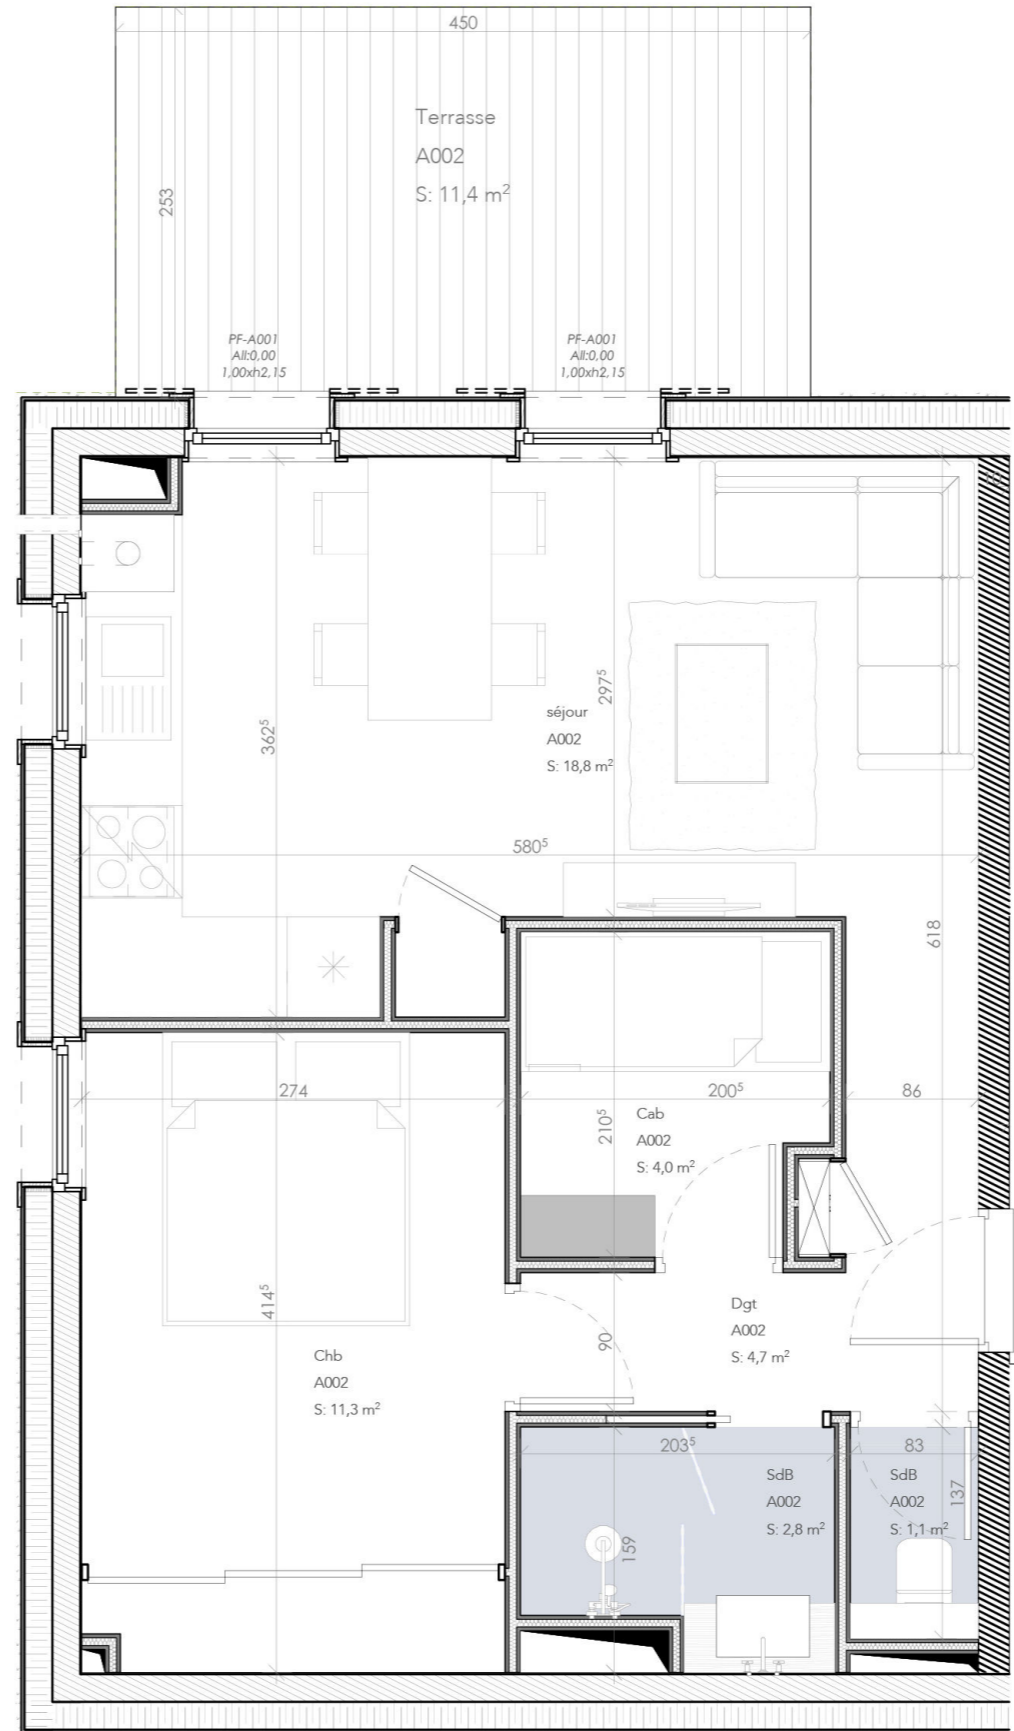

LES FRIMAS  
MEGÈVE

CHALET ARLY  
APPARTEMENT A002 - RDC  
APARTMENT A002 - GROUND FLOOR:  
T2 CABINE : 42,72 m<sup>2</sup>

DIMENSION DES PIÈCES / ROOM DIMENSIONS

Cabine / Cabin: 4 m<sup>2</sup>  
Chambre / Bedroom: 11,30 m<sup>2</sup>  
Dégagement / Clearance: 4,65 m<sup>2</sup>  
Salle de bain / Bathroom: 3,99 m<sup>2</sup>  
Séjour - cuisine / Living room - Kitchen: 18,78 m<sup>2</sup>  
Total : 42,72 m<sup>2</sup>

Jardin / Garden: 55,48 m<sup>2</sup>  
Terrasse / Terrace: 13,63 m<sup>2</sup>

Note : Les surfaces habitables, les détails architecturaux et les côtes sont susceptibles d'être légèrement modifiés lors de la mise au point définitive.  
Living areas, architectural details and dimensions are subject to slight modifications when finalised.