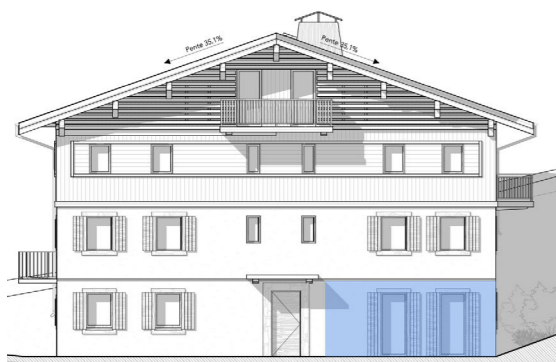

Localisation / Location

Façade Nord / North Front