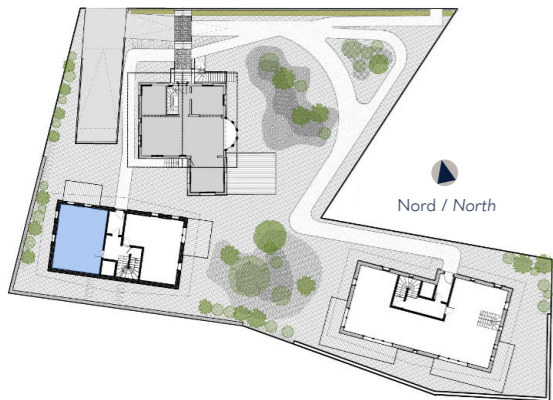

Localisation / Location

Façade Nord / North Front