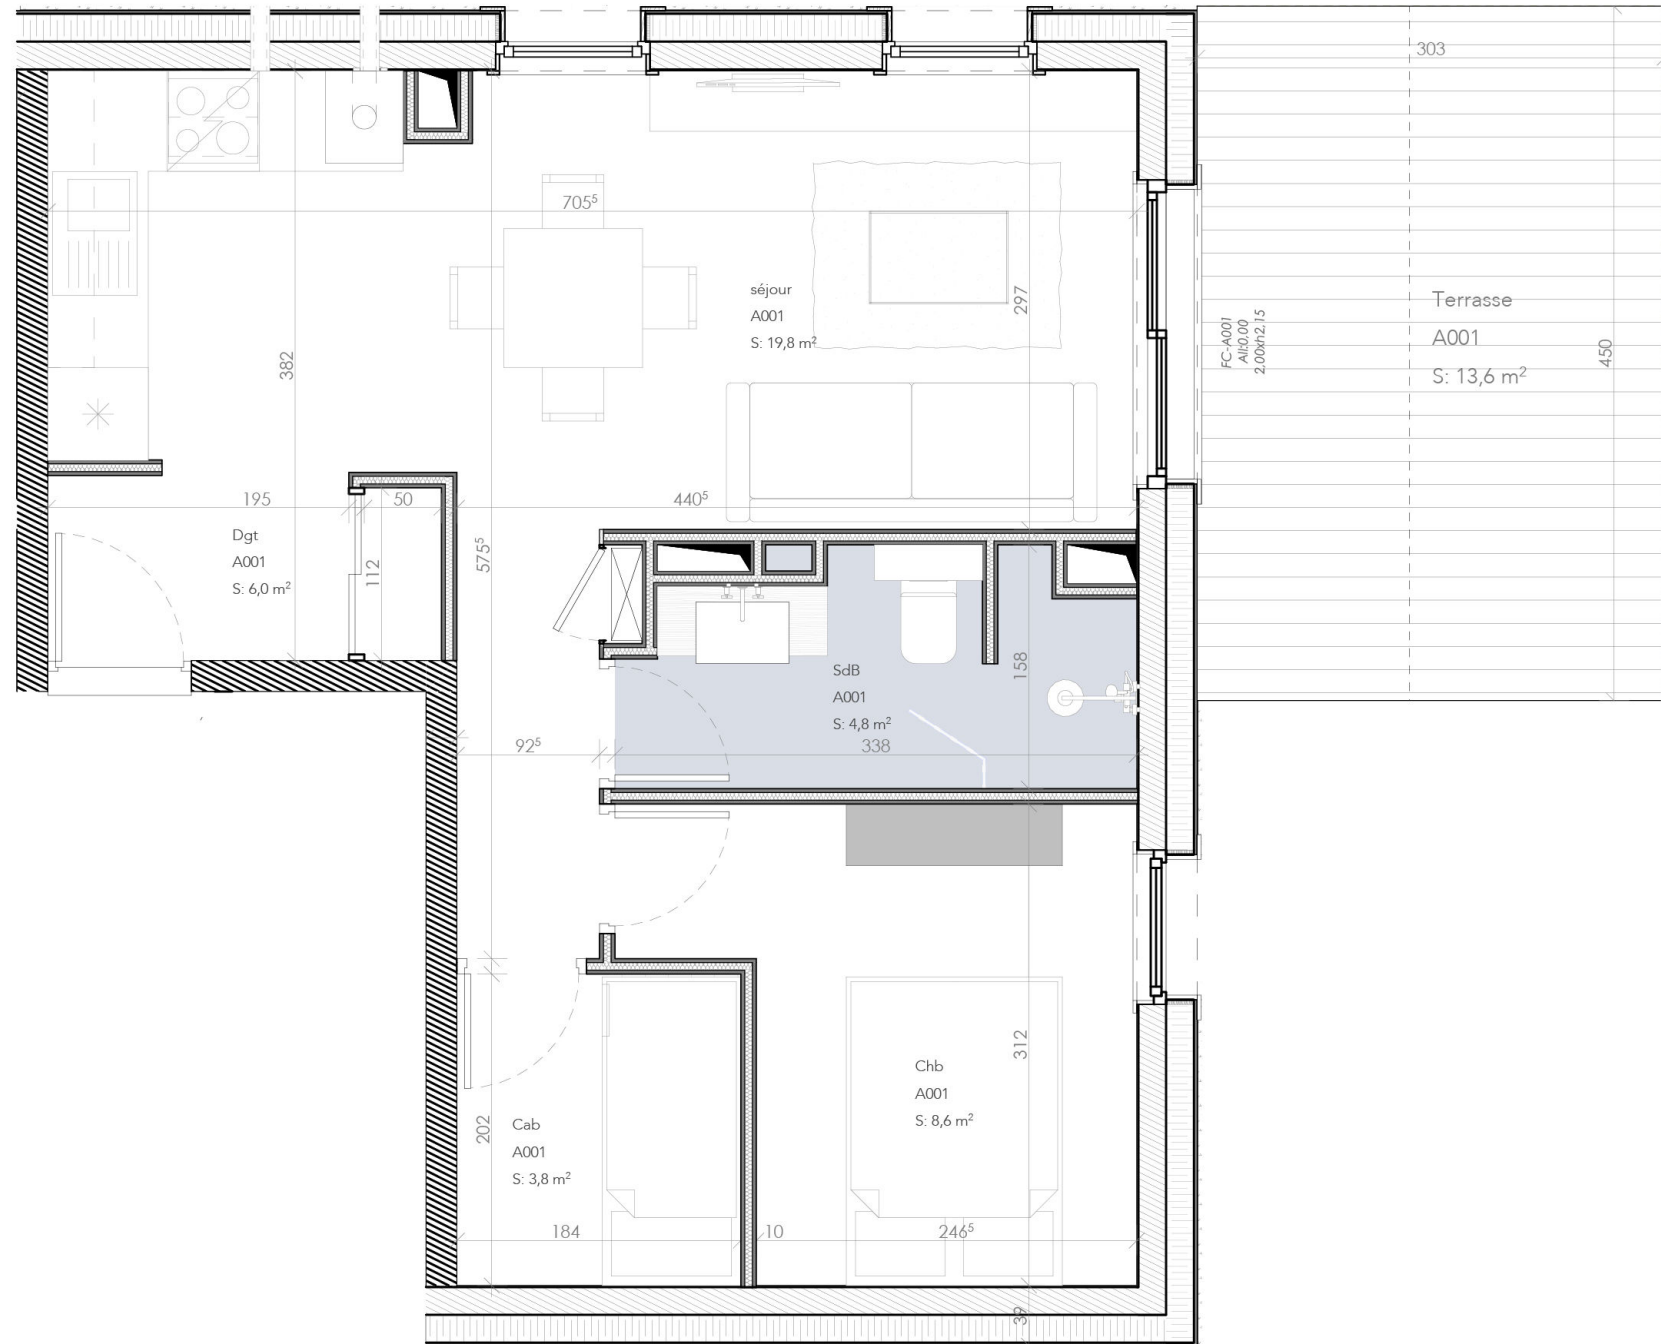

LES FRIMAS
MEGÈVE

CHALET ARLY
APPARTEMENT A001 - RDC
APARTMENT A001 - GROUND FLOOR
T2 CABINE : 42,93 m²

DIMENSION DES PIÈCES / ROOM DIMENSIONS

Cabine / Cabin: 3,81 m²
Chambre / Bedroom: 8,61 m²
Dégagement / Clearance: 5,98 m²
Salle de bain / Bathroom: 4,76 m²
Séjour - cuisine / Living room - Kitchen: 19,77 m²
Total : 42,93 m²
Jardin / Garden : 46,40 m²
Terrasse / Terrace : 11,39 m²

Note : Les surfaces Habitables, les détails architecturaux et les côtes sont susceptibles d'être légèrement modifiés lors de la mise au point définitive.
Living areas, architectural details and dimensions are subject to slight modifications when finalised.