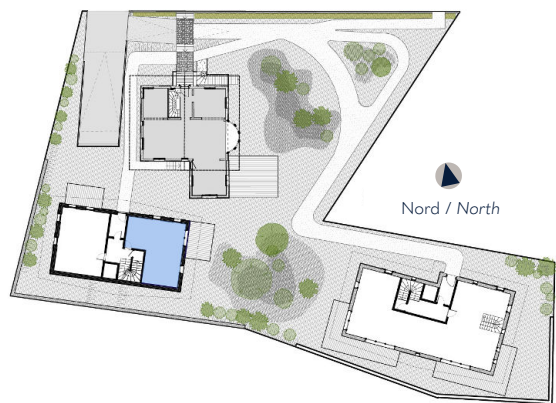

Localisation / Location

Façade Ouest / West Front